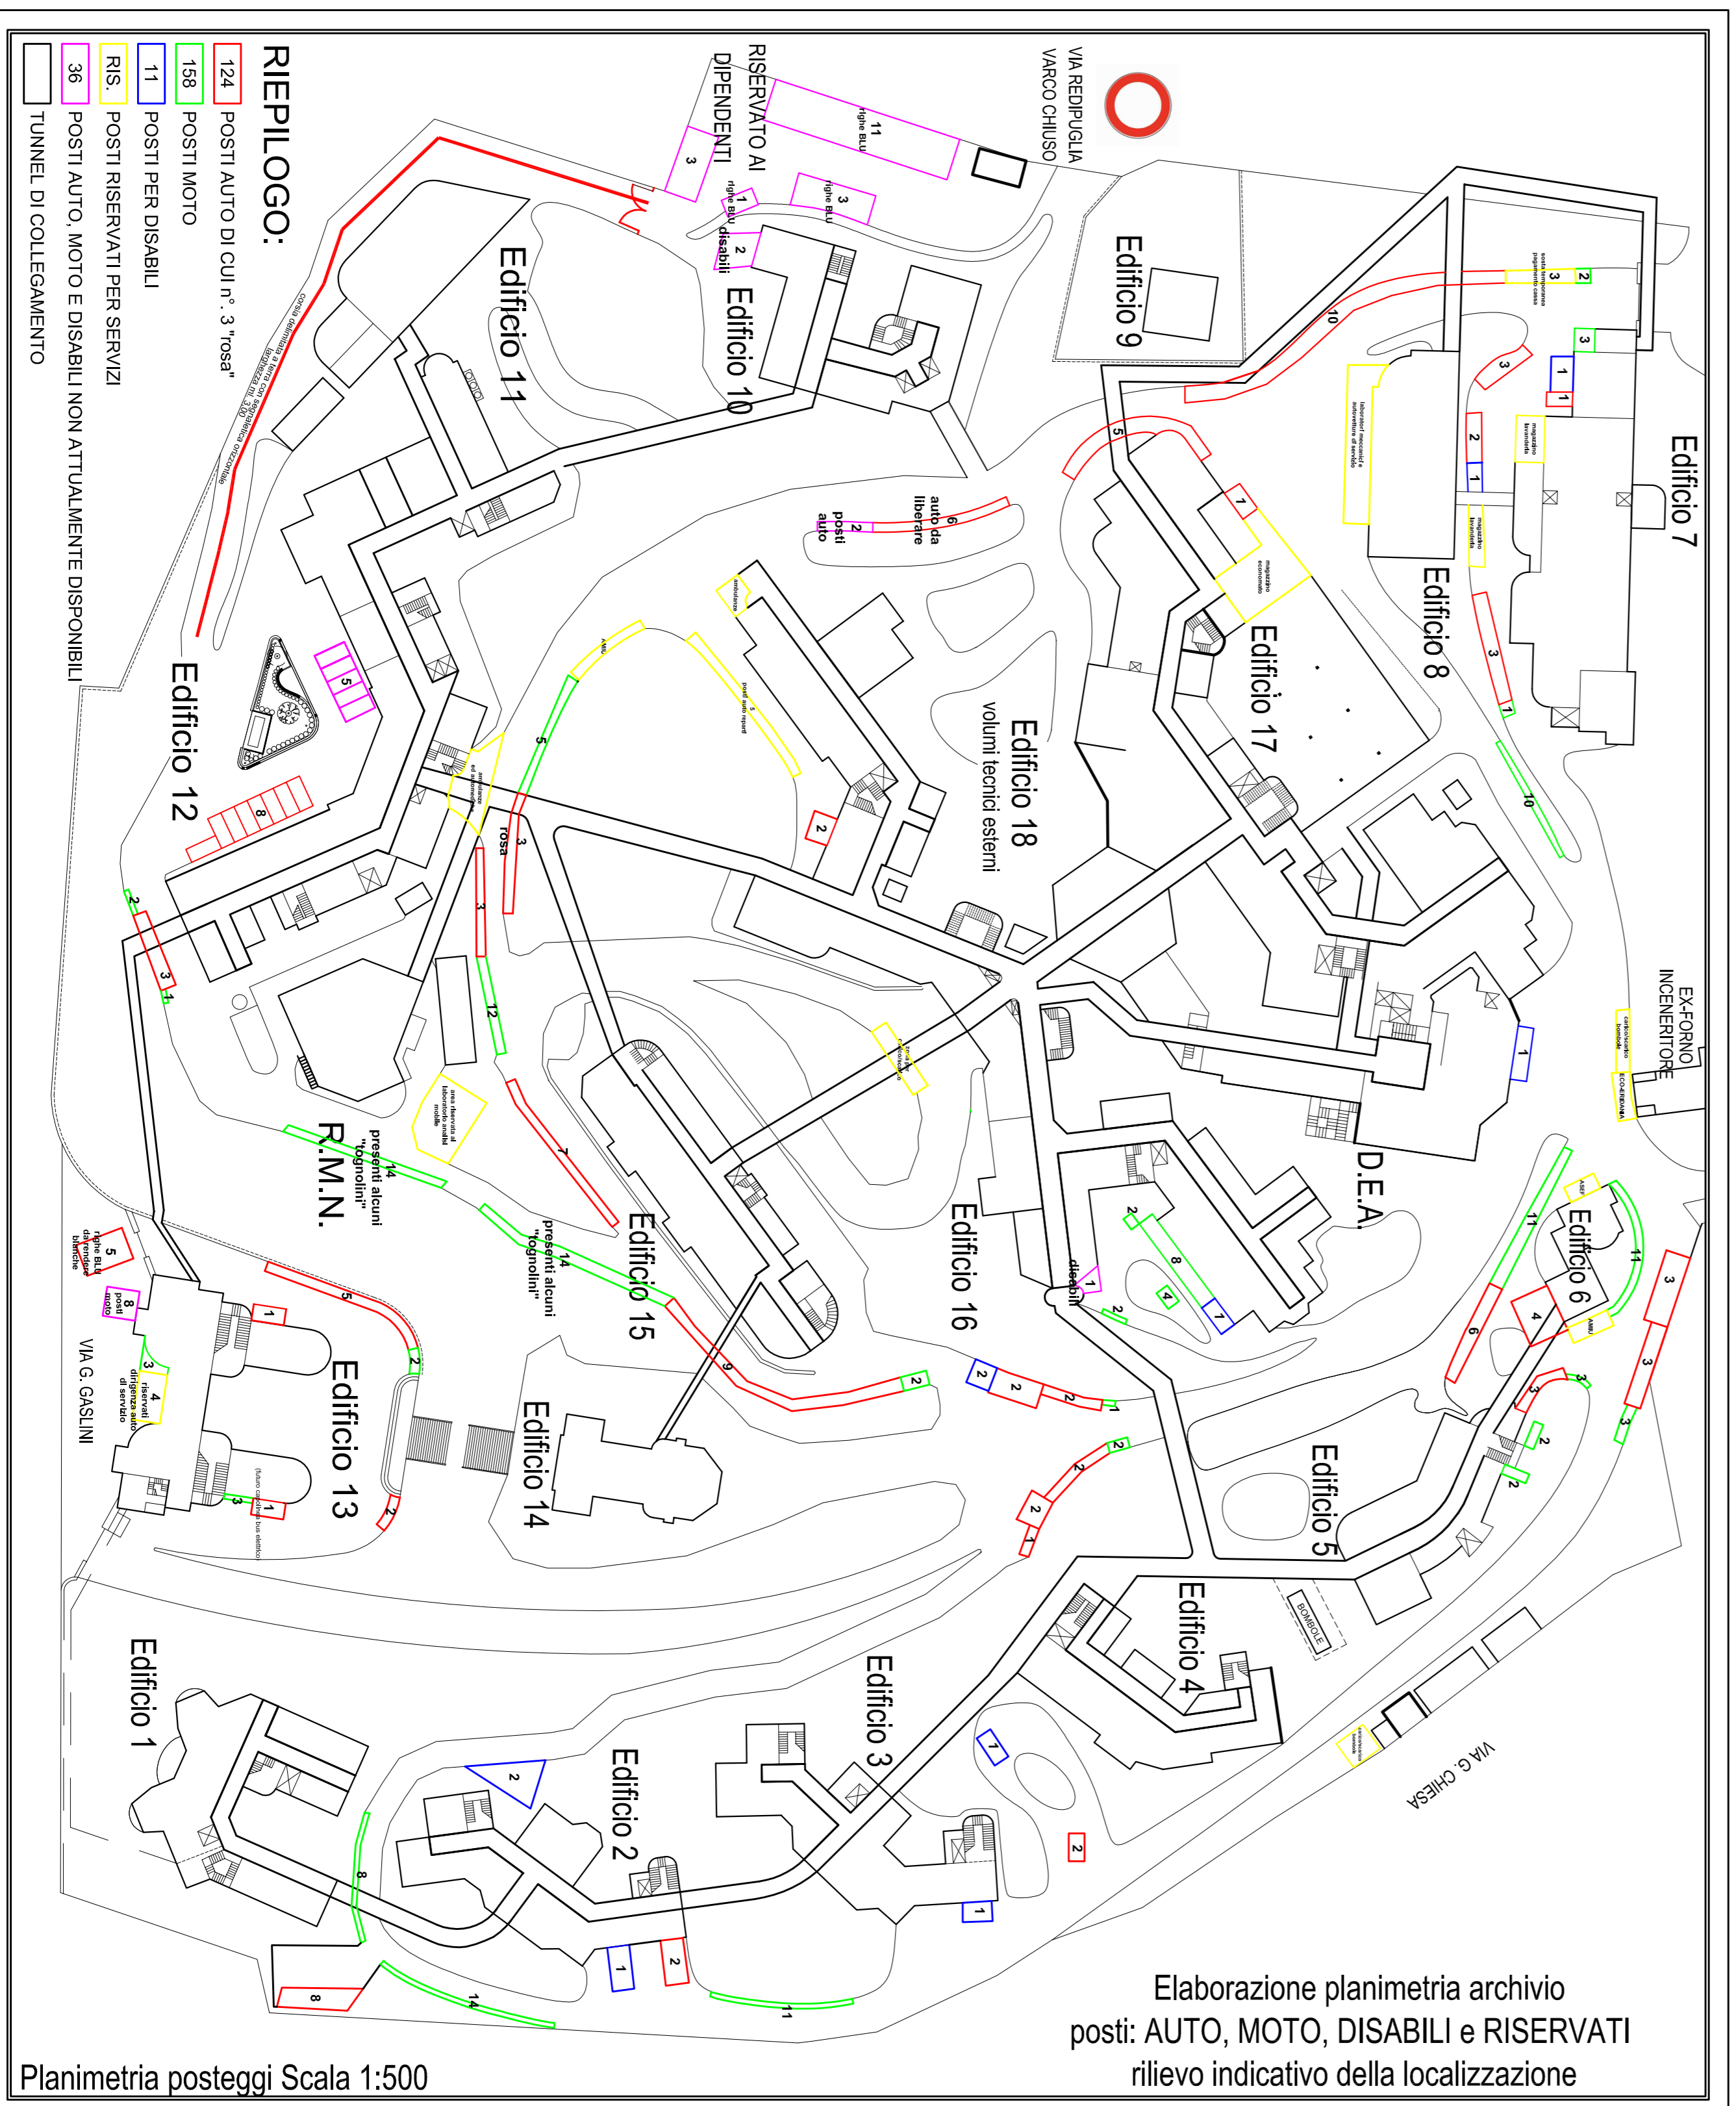

Elaborazione planimetria archivio
 posti: AUTO, MOTO, DISABILI e RISERVATI
 rilievo indicativo della localizzazione

Planimetria posteggi Scala 1:500